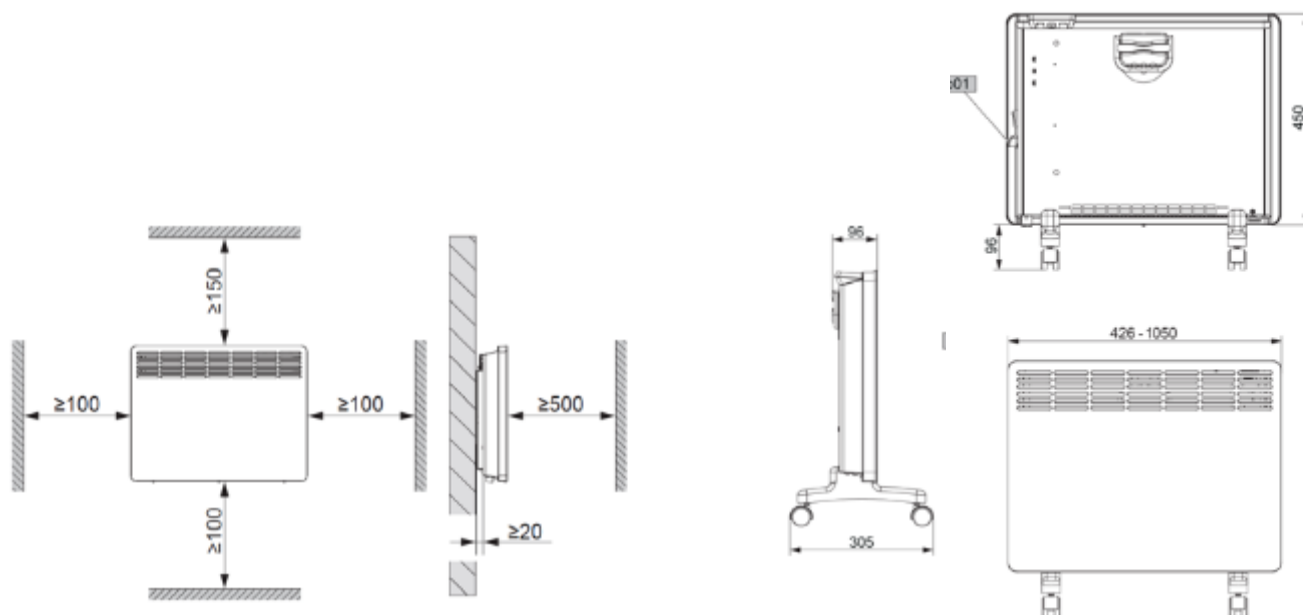

## Размери и минимални отстояния

Минимално дистанция между уреда и запалими предмети 100 см.

Акcesoари – планка за монтаж на стена

Номер тип номер за модел Конвектор

wall holder accessory		suitable unit	
product-ID	Type	Product-ID	Type
204922	ZD-WB-750/1000	204452	CWM 750 M-F
204922	ZD-WB-750/1000	204453	CWM 1000 M-F
204923	ZD-WB-1500	204454	CWM 1500 M-F
204924	ZD-WB-2000	204455	CWM 2000 M-F
204925	ZD-WB-2500	204456	CWM 2500 M-F
204926	ZD-WB-3000	204457	CWM 3000 M-F